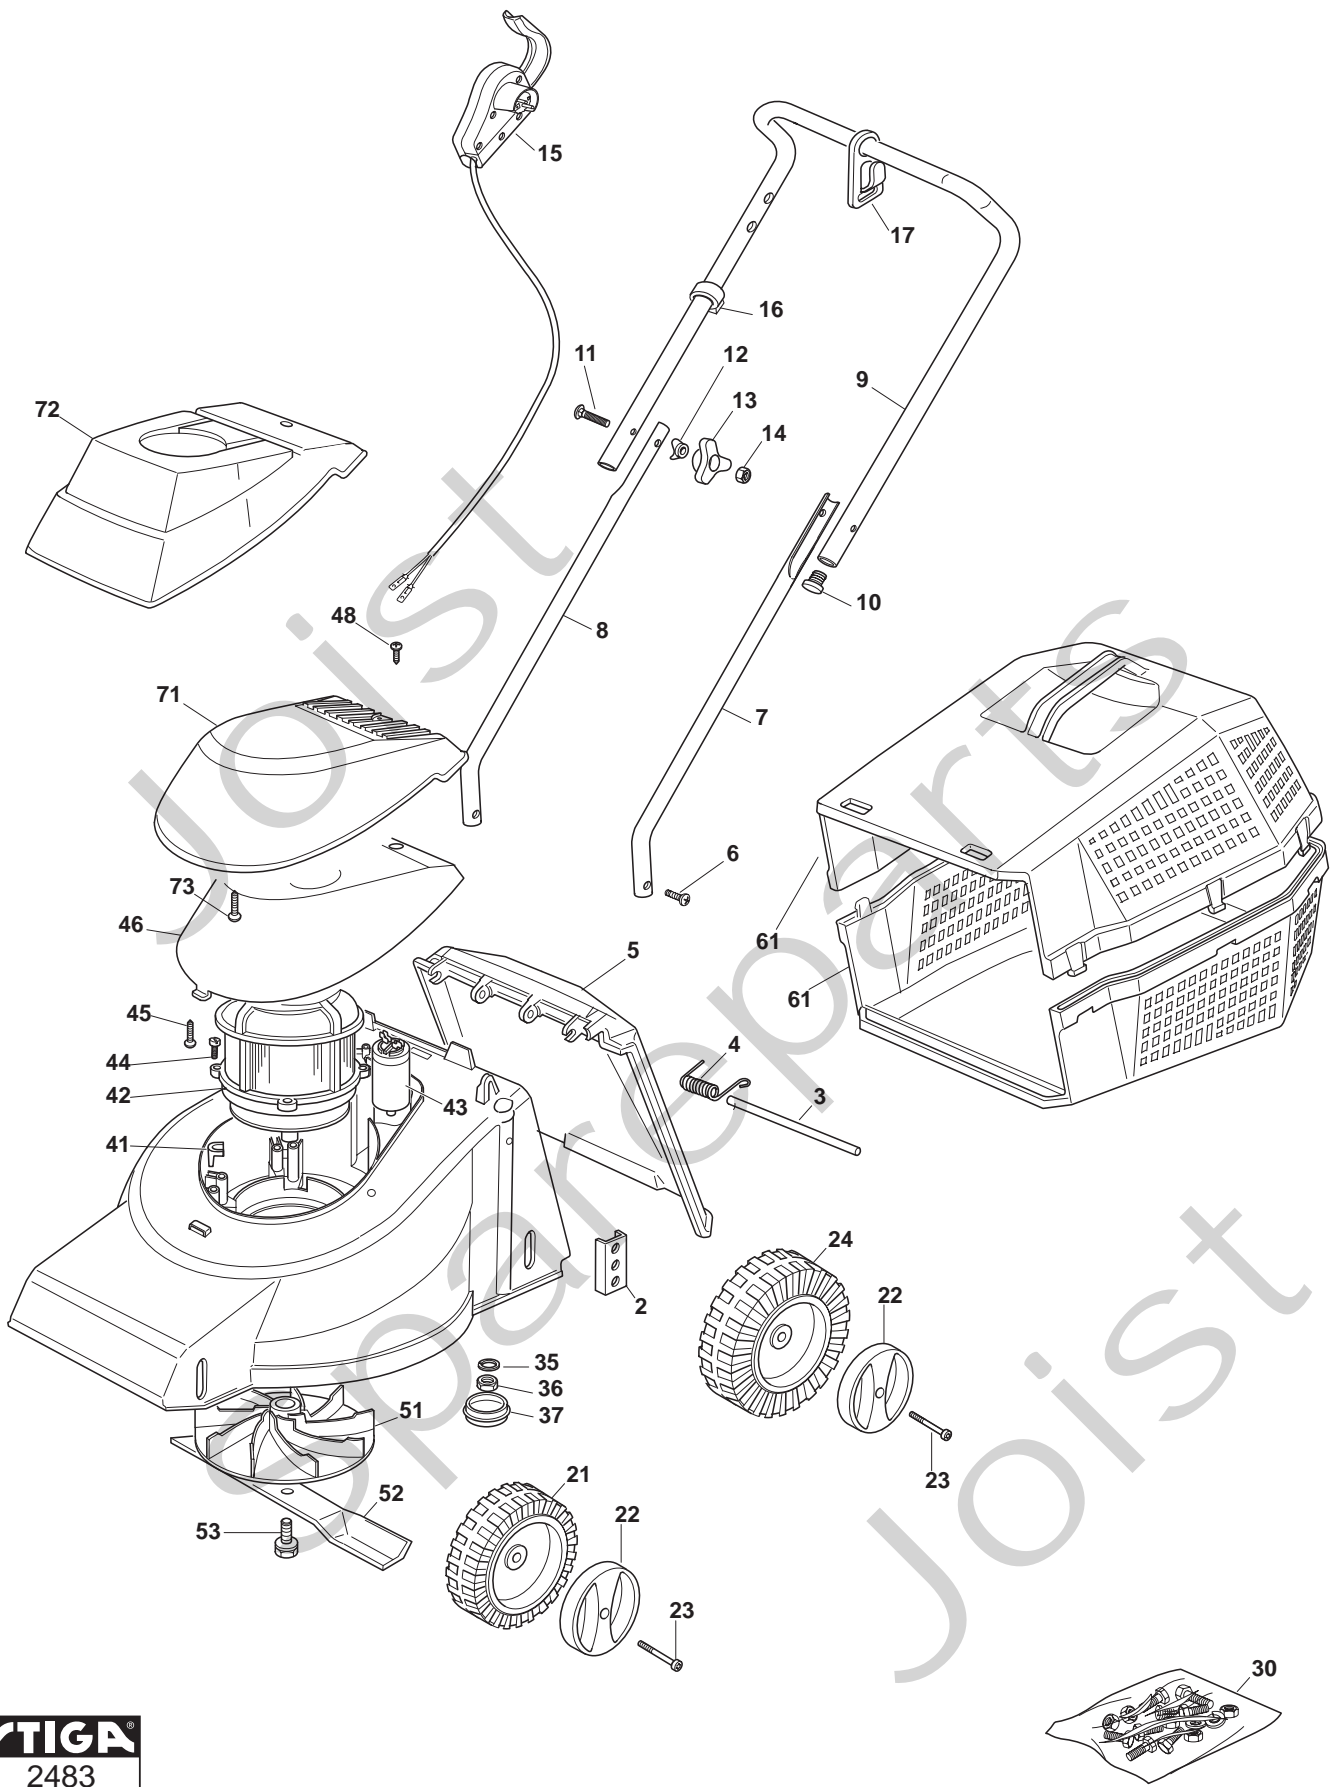

Genuine Spare Parts

Joist
Spareparts
Joist

Utgåva Issue		Bildnr Picture No		COLLECTOR 39K EL	COLLECTOR 39K EL	Sida Page		
2008- 12		2483				74		
Pos. Fig.	Antal/Quantity			Art nr Part No	Benämning	Description	Sats Kit	Anmärkning Notes
	4264 -13	4265 -13						
	2	4	4	22785087/1	Hjulhållare	Wheel support.....		
	3	1	1	22512601/0	Axel	Pivot pin.....		
	4	1	1	22450250/0	Fjäder.....	Spring.....		
X	5	1	1	22600044/2	Lucka.....	Stone guard		
	6	2	2	12728450/0	Skruv.....	Screw.....		
	7	1	1	81006940/1	Styrrör- vä	Handle tube- LH		
	8	1	1	81006939/1	Styrrör- hö.....	Handle tube- RH.....		
	9	1	1	81006941/4	Styre- överdel	Handle- upper.....		
	10	2	2	18566112/0	Plugg.....	Cap.....		
	11	2	2	12819120/0	Skruv.....	Screw.....		
	12	2	2	22680006/1	Bricka	Washer.....		
	13	2	2	22399900/0	Låsraff	Locking knob		
	14	2	2	12293200/0	Mutter.....	Nut.....		
	15	1	1	81600500/1	Manöverdosa.....	Dead hand switch.....		
	16	1	1	22192000/1	Kabelhållare	Anchor clamp.....		
	17	1	1	22195101/4	Dragavlastare.....	Fairlead		
X	21	2	2	22686086/0	Hjul.....	Wheel.....		
X	22	4	4	22110454/0	Navkapsel- vit	Hub cap- white		
X	22	4	4	22110459/0	Navkapsel- gul	Hub cap- yellow.....		
X	22	4	4	22110460/0	Navkapsel- röd.....	Hub cap- red		
	23	4	4	22524337/0	Hjulbult.....	Wheel bolt.....		
X	24	2	2	22686087/0	Hjul.....	Wheel.....		
	30	1	1	81008669/0	Skruvsats.....	Screw set		
	35	1	1	12540260/0	Bricka	Washer.....		
	36	1	1	12293200/0	Mutter.....	Nut.....		
X	37	1	1	22110275/0	Lock.....	Cap.....		
	41	4	4	22167700/0	Distans	Spacer.....		
	42	1	1	18563601/0	Elmotor.....	El. motor.....		
	43	1	1	18222045/0	Kondensator	Capacitor.....		16 uF
	44	4	4	12735410/0	Skruv	Screw.....		
	45	1	1	12731601/0	Skruv	Screw.....		
X	46	1	1	22055104/0	Kåpstöd	Cover support		
	48	1	1	12728680/0	Skruv	Screw.....		
	51	1	1	22465602/0	Knivfäste.....	Blade holder.....		
	52	1	1	1111- 9157- 01	Kniv	Blade		
	53	1	1	81004352/0	Skruv	Screw.....		
X	61	2	2	22486069/0	Uppsamlare- halva.....	Grassbox- half		
X	71	1	1	22055037/2	Motorkåpa	Motor cover		
X	72	1	1	22055059/1	Motorkåpa	Motor cover		
	73	1	1	12728450/0	Skruv.....	Screw.....		